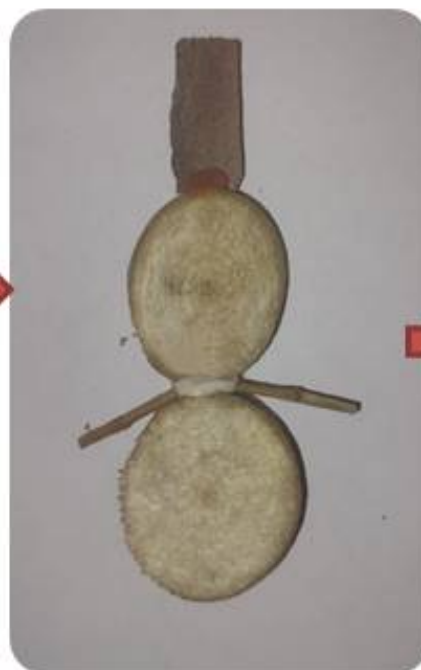

СХЕМЫ ПО РУЧНОМУ ТРУДУ

Выполнила Кананеу Т.А.
Воспитатель гр. «Солнечная»

Чайный сервиз из желудей

Материалы и оборудование

Цветок из тыквенных семечек

Материалы и оборудование

Тыква из гороха

Материалы и
оборудование

Стол и стулья из древесных спилов и веток

Материалы и
оборудование

Снеговик из древесных спилов и веток

Материалы и оборудование

Птица из шишек

Материалы и оборудование

Подводная лодка из желудей

Материалы и оборудование

Заяц из орехов и кленовых плодов

Материалы и оборудование

Жук из желудей, листьев и хвои

Материалы и
оборудование

Елка из тыквенных семечек

Материалы и оборудование

Ёж из яблок и хвои

Материалы и
оборудование

Материалы и
оборудование

Виноград из скорлупы фисташек

Материалы и оборудование

Вертолет из грецкого ореха и желуддя

Материалы и оборудование

Бабочка из листьев и желудей

Материалы и оборудование