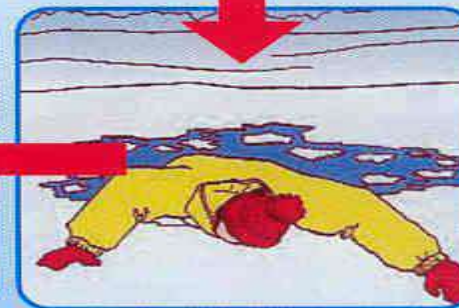

Наползать на лед,
раскинув руки
в стороны