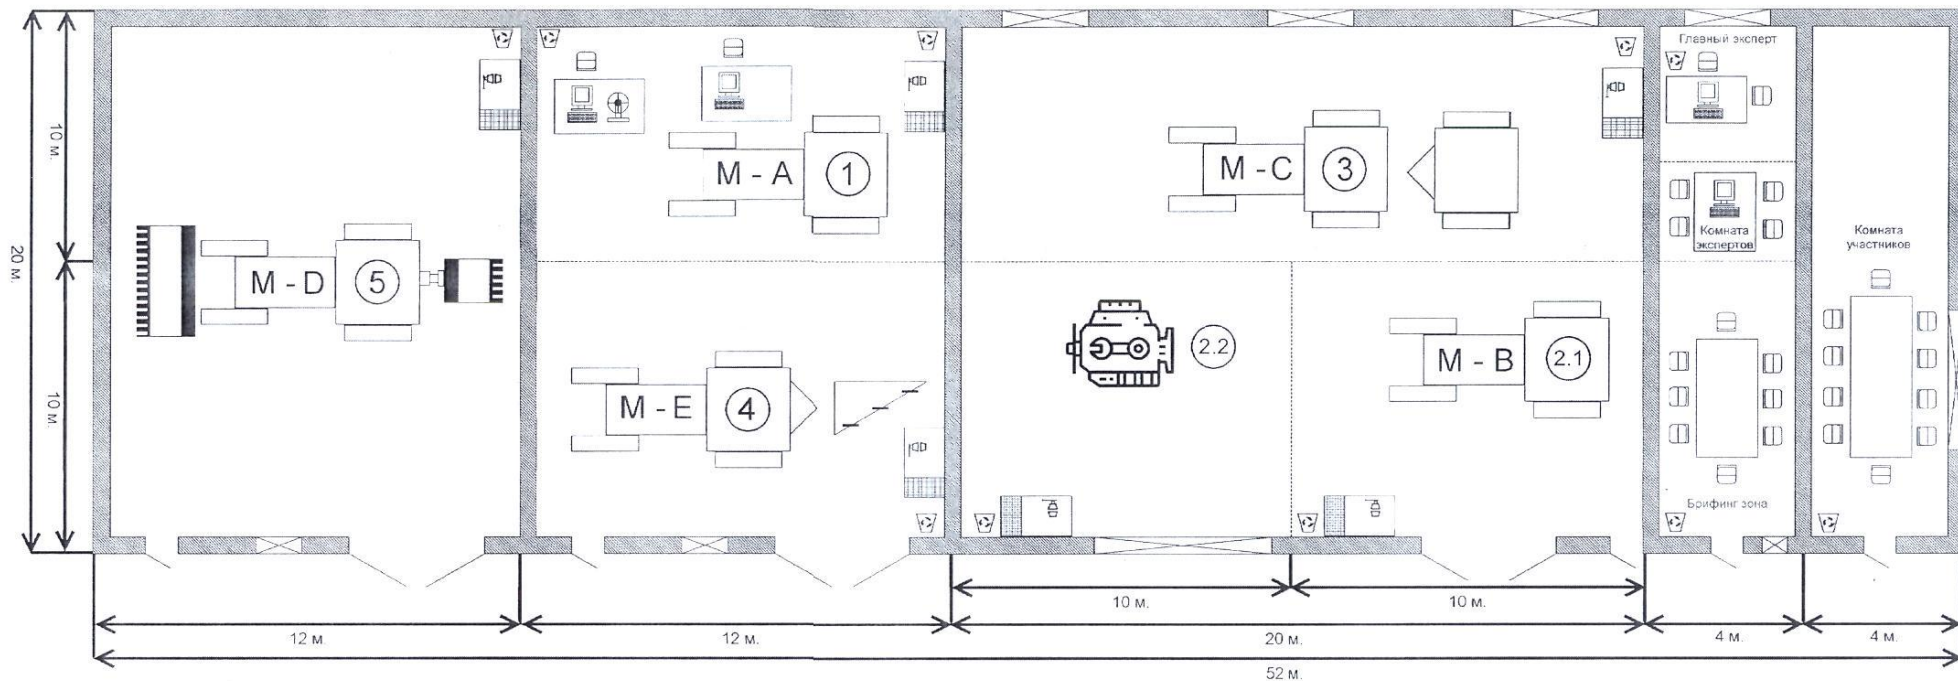

План застройки конкурсной площадки по компетенции E53
Эксплуатация сельскохозяйственных машин

Условные обозначения

- Трактор Joop Deer
- Трактор МТЗ-1221
- Двигатель дизельный
- Трактор МТЗ-82 с пресс-подборщиком
- Трактор МТЗ-1523 с оборотным плугом
- Экскаватор - погрузчик Komatsu WB 93R