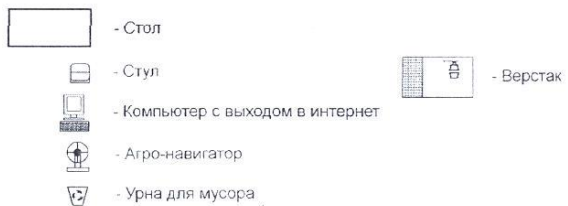

План застройки конкурсной площадки по компетенции E53
Эксплуатация сельскохозяйственных машин

Условные обозначения

- Трактор Joop Deer
- Трактор МТЗ-1221
- Двигатель дизельный
- Трактор МТЗ-82 с пресс-подборщиком
- Трактор МТЗ-1523 с оборотным плугом
- Экскаватор - погрузчик Komatsu WB 93R