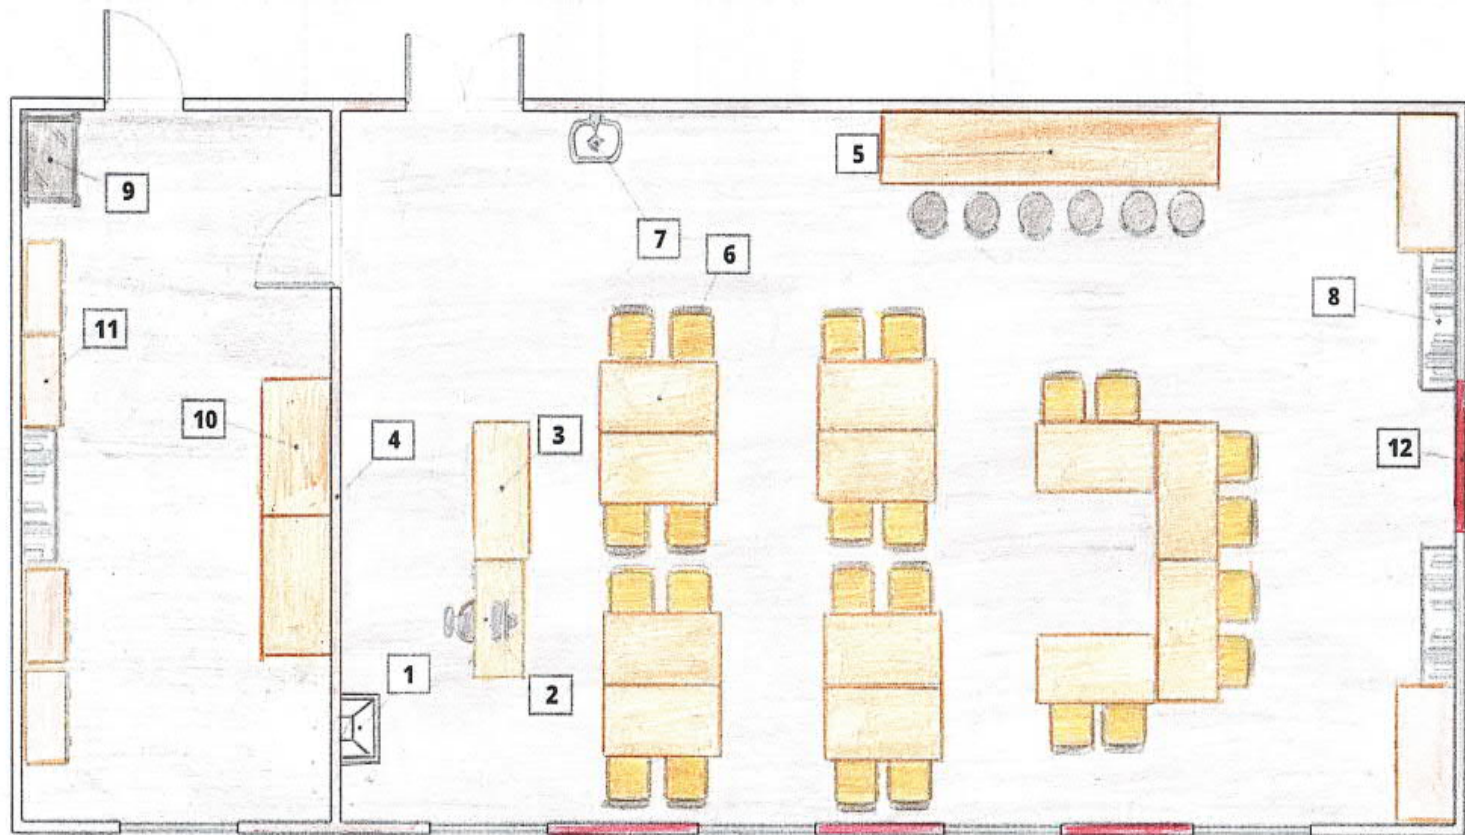

Название пространства	на базе какого существующего кабинета будет размещено	Схема (картинка) зонирования, оформления помещения, размещения фирменного знака «Точка роста», информационной таблицы; краткое описание выбранной цветовой гаммы
Физическая лаборатория	Кабинет физики	 <p>1- Рабочий стол учителя; 2- Демонстрационный стол; 3- Классическая классная доска; 4- Интерактивная доска; 5- Рабочее место учащихся; 6- Шкафы для хранения демонстрационного материала и оборудования и методической литературы; 7- Стол для практических работ; 8- Раковина; 9- Столы для оборудования; 10- Фирменный знак «Точка роста»;</p> <p>Цветовая гамма (стены): основной цвет жемчужно-белый RAL 1013, акцентные цвета красный RAL2002, серый шелк RAL7044; Потолок чистый белый 9010; Пол линолеум</p>

1- Вытяжной шкаф; 2- Рабочий стол учителя; 3- Демонстрационный стол; 4- Классная доска; 5- Стол для практических работ; 6- Рабочее место учащихся; 7- Раковина; 8- Шкафы для хранения демонстрационного материала и оборудования и методической литературы; 9- Сейф для хранения реактивов; 10- Столы для оборудования; 11- Система для хранения реактивов; 12- Фирменный знак «Точка роста»;
Цветовая гамма (стены): основной цвет жемчужно-белый RAL 1013, акцентные цвета красный RAL2002, серый шелк RAL7044; Потолок чистый белый 9010; Пол линолеум

Биологическая
лаборатория

1- Рабочий стол учителя; 2- Классная доска; 3- Рабочее место учащихся; 4- Раковина; 5- Шкафы для хранения демонстрационного материала и оборудования и методической литературы; 6- Стол для практических работ; 7- Фирменный знак «Точка роста»; 8- Столы для оборудования; 9- рабочее место лаборанта;
Цветовая гамма (стены): основной цвет жемчужно-белый RAL 1013, акцентные цвета красный RAL2002, серый шелк RAL7044; Потолок чистый белый 9010; Пол линолеум